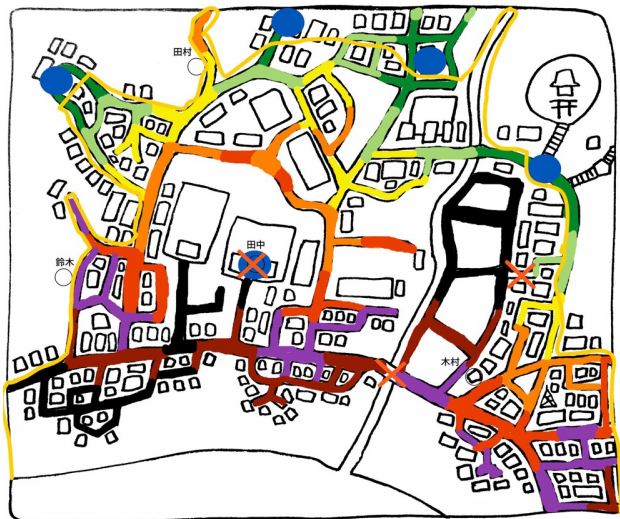

# 多様な災害からの逃げ地図研究会

マニュアルやアーカイブを搭載したWEBサイトを作成  
逃げ地図づくりを普及する「逃げ地図士」の認定・登録  
逃げ地図づくりを起点とした防災まちづくりの促進

老若男女による逃げ地図づくり (高知県黒潮町)

気仙沼市大谷地区の津波からの逃げ地図

坂井 遼 (マヌ都市建築研究所主任研究員・JSURP賛助会員)  
千葉葉子 (ウオーク・ドント・ラン代表取締役、JSURP理事・事務局長)  
羽鳥達也 (日建設計 設計部門ダイレクター)  
牧 紀男 (京都大学防災研究所教授、JSURP正会員)  
益尾孝祐 (愛知工業大学准教授、JSURP理事)  
森脇環帆 (明治大学まちづくり研究所研究員、草苑保育専門学校講師)  
矢口哲也 (早稲田大学創造理工学部教授、JSURP正会員)  
山本俊哉 (明治大学理工学部教授、JSURP理事・会長)