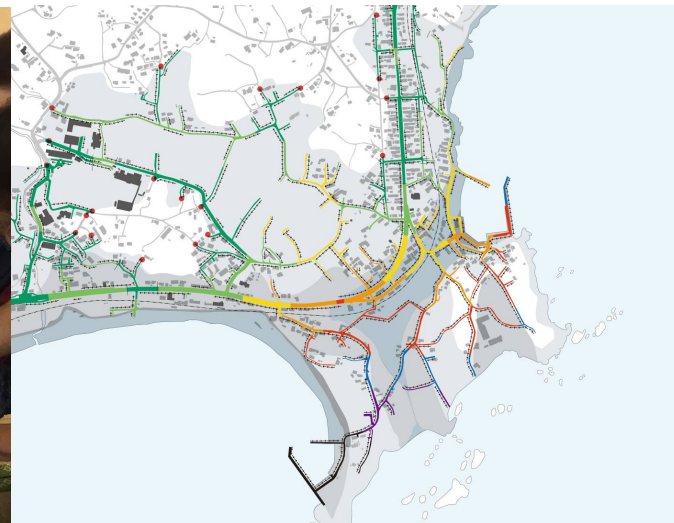

# 多様な災害からの逃げ地図研究会

マニュアルやアーカイブを搭載したWEBサイトを作成  
逃げ地図づくりを普及する「逃げ地図士」の認定・登録  
逃げ地図づくりを起点とした防災まちづくりの促進